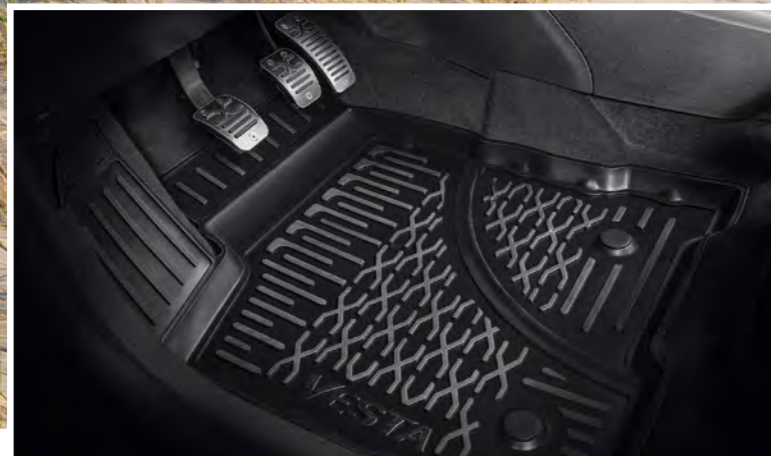

Ковры салона LADA Vesta exclusive (литьевые)  
Арт. 99999218003718

Ковры салона LADA Vesta (литьевые)  
Арт. 99999218003716

Ковры салона LADA Vesta exclusive (текстильные)  
Арт. 99999218004718

Ковры салона LADA Vesta Sport (текстильные)  
Арт. 99999218800018