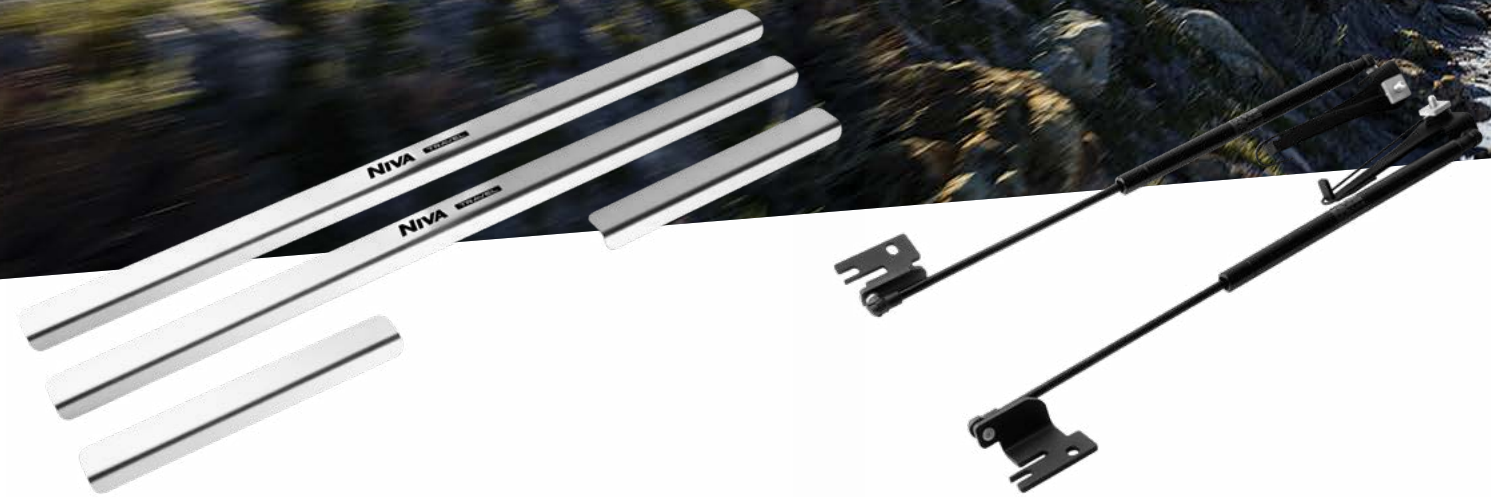

ЭКСТЕРЬЕР, ПРОДУМАННЫЙ ДО ДЕТАЛЕЙ

Комплект накладок на пороги LADA NIVA Travel
Арт. 8460055300

Комплект амортизаторов капота LADA NIVA Travel
Арт. 8460055294