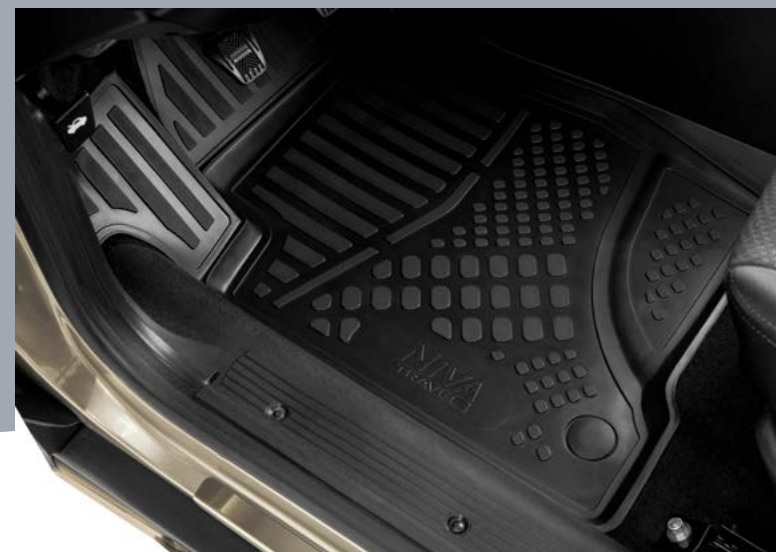

Ковры салона
полиуретановые LADA NIVA Travel
Арт. 8460055297