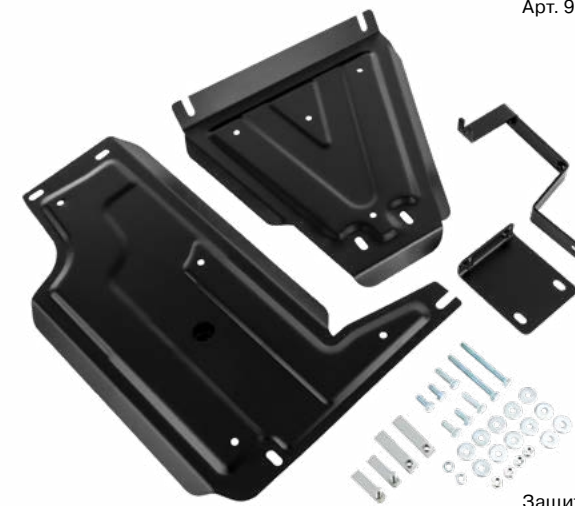

Защита КПП и РК LADA NIVA Travel
Арт. 99999212391120